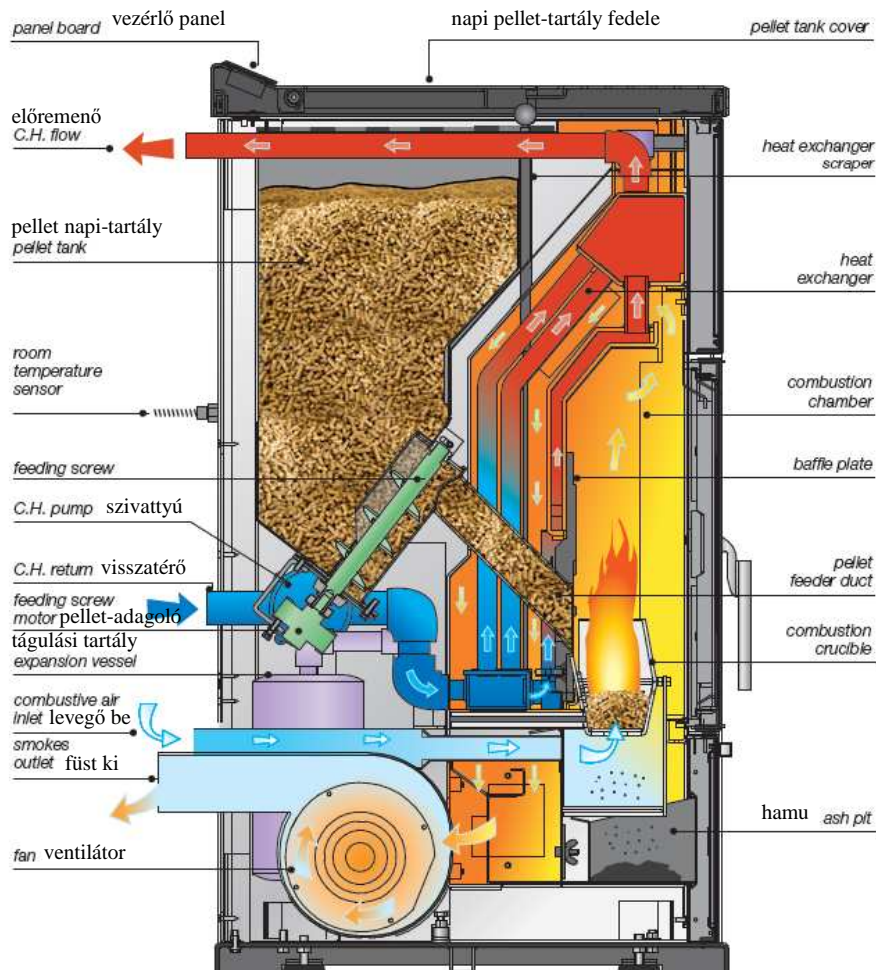

Elegáns **Unical** pellet-kazán,

de talán úgy is mondhatjuk, hogy pellettel tüzelhető vízteres kandalló

Viszont ez nem olyan vízteres kandalló, mint amikor a kandalló 8 kW-os, de a vízteres részének teljesítménye csak 3 kW-os, tehát kazánként csak 3 kW-os lenne, hanem ez tulajdonképpen egy olyan elegáns, design pellet-kazán, ami a nappaliba rakható,

- kandallóként fűti a nappalit,

- kazánként pedig fűti az összes többi helyiség hőleadóját,

azaz kettő az egyben: **pellet-kazán+kandalló**

így a kazán hővesztesége nem veszteség, mert fűti a nappalit

- elektromos csatlakozás 230 V,
- szobatermosztát ráköthető,
- fűtési előremenő csomák 3/4" k, visszatérő 1" hollandi,
- oldalburkolat színválasztéka: fehér, vagy barna, vagy ezüst-szürke

STILE 16 típus

teljesítménye: 6,6...14 kW

fogyasztása 1,5...3,1 kg/h

hatásfoka 90%

max. 19 óra, míg leég

méret 560 x 610 x 1022 mm

füstcsomák Ø80 mm, levegő csomák Ø45 mm

tömeg: 200 kg